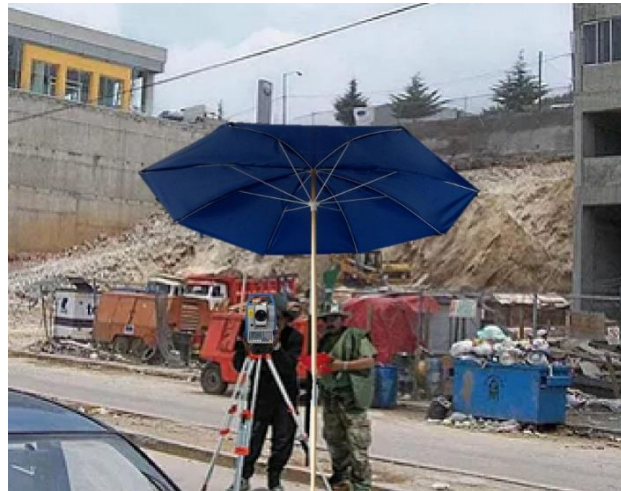

TALLER TOPOGRAFICO QUINTERO

Queretaro

Pról. Corregidora Nte. No. 919 Local 5 Col. Villas del Parque C.P. 76140 Querétaro, Qro.

Tel: (442) 220.54.19, 404.35.56,

442 159.86.03

Servicio

Renta

Venta

SOMBRILLA

SOMBRILLA PARA TOPÓGRAFO FABRICADA CON BASTON DE MADERA, ARMAZON DE ACERO Y CUBIERTA DE LONETA PLASTIFICADA DE 10 oz.

EN COLOR AZUL REY.

LAS MEDIDAS SON:

2 MTS. DE DIÁMETRO POR 2.40 MTS. DE ALTURA.

PRECIO

$1,620.00

Pesos +IVA

PROL. CORREGIDORA NORTE 919 LOCAL 5

COL. VILLAS DEL PARQUE C.P. 76140 QRO.

TELS. (442) 220.54.19, 404.35.56

442.159.86.03

COMPRA, VENTA, REPARACION, RENTA, SERVICIOS DE EQUIPOS DE TOPOGRAFIA, INGENIERIA Y ACCESORIOS